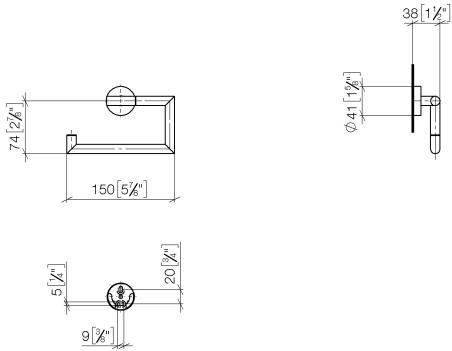

83 500 979

- Breite 150 mm
- Höhe 95 mm
- Rosette Ø 40 mm
- Ausladung 40 mm

Passt zu: LISSÉ, META

	Chrom	83 500 979-00
	Platin gebürstet	83 500 979-06
	Dark Chrome	83 500 979-19
	Light Gold	83 500 979-26
	Light Gold gebürstet	83 500 979-27
	Schwarz matt	83 500 979-33
	Bronze gebürstet	83 500 979-42
	Champagne gebürstet (22kt Gold)	83 500 979-46
	Champagne (22kt Gold)	83 500 979-47
	Chrom gebürstet	83 500 979-93
	Dark Platinum gebürstet	83 500 979-99

83 500 979

mm [inches]

83 500 979

Ersatzteile für die
anderen
Oberflächenvarianten
finden Sie hier: Platin
gebürstet

Ersatzteilstückliste

Nr.	Artikelnummer	Benennung	Verbaumenge	Lieferzeit
1	90 28 22 626 00-00	Halter	1	10
2	05 17 97 561 01-00	Halter	1	10
3	90 31 11 038 00 90	Stift	2	2
4	90 14 10 060 00 90	Dichtung	1	2
5	08 27 97 500-00	Rosette	1	10
6	08 30 11 516 90	Ring	1	2
7	05 17 97 501 01 90	Befestigungssatz	1	2
8	08 17 97 559 90	Halter	1	2
9	08 17 97 501 07	Halter	1	2
10	05 30 31 025 00 90	Befestigungssatz	1	2
11	05 30 11 519 00 90	Scheibe	1	2