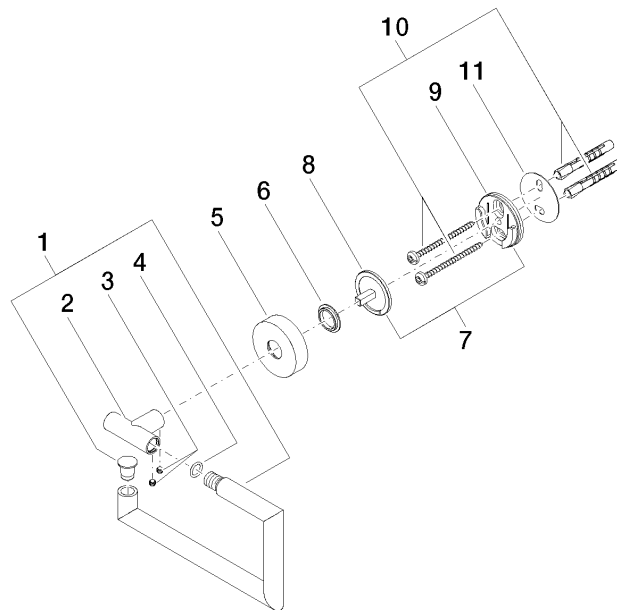

83 500 979

- Breite 150 mm
- Höhe 95 mm
- Rosette Ø 40 mm
- Ausladung 40 mm

Passt zu: LISSÉ, META

	Chrom	83 500 979-00
	Platin gebürstet	83 500 979-06
	Dark Chrome	83 500 979-19
	Light Gold	83 500 979-26
	Light Gold gebürstet	83 500 979-27
	Schwarz matt	83 500 979-33
	Bronze gebürstet	83 500 979-42
	Champagne gebürstet (22kt Gold)	83 500 979-46
	Champagne (22kt Gold)	83 500 979-47
	Chrom gebürstet	83 500 979-93
	Dark Platinum gebürstet	83 500 979-99

83 500 979

mm [inches]

83 500 979

Ersatzteile für die
anderen
Oberflächenvarianten
finden Sie hier: Platin
gebürstet

Ersatzteilstückliste

Nr.	Artikelnummer	Benennung	Verbaumenge	Lieferzeit
1	90 28 22 626 00-00	Halter	1	10
2	05 17 97 561 01-00	Halter	1	10
3	90 31 11 038 00 90	Stift	2	2
4	90 14 10 060 00 90	Dichtung	1	2
5	08 27 97 500-00	Rosette	1	10
6	08 30 11 516 90	Ring	1	2
7	05 17 97 501 01 90	Befestigungssatz	1	2
8	08 17 97 559 90	Halter	1	2
9	08 17 97 501 07	Halter	1	2
10	05 30 31 025 00 90	Befestigungssatz	1	2
11	05 30 11 519 00 90	Scheibe	1	2